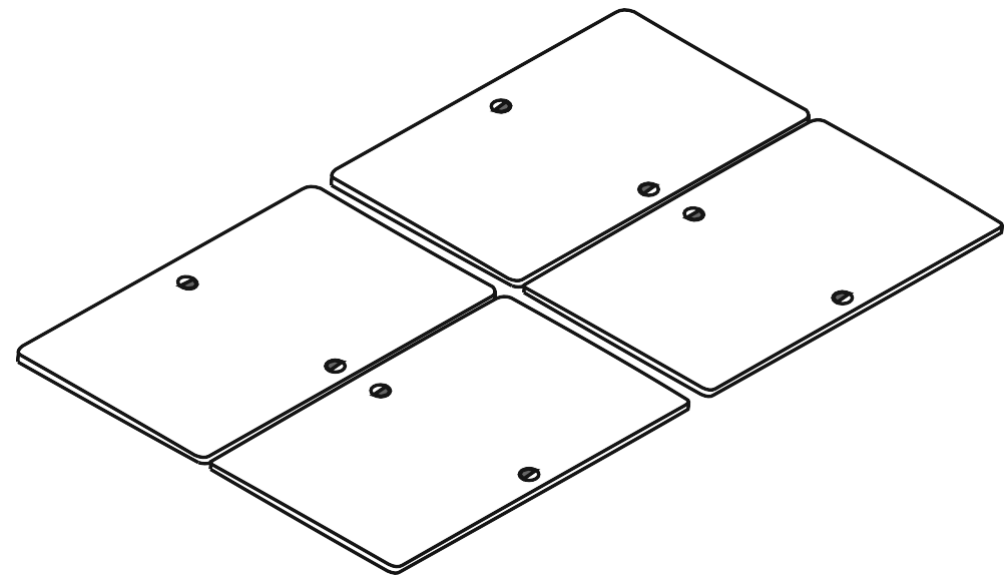

Панели раздвижные

для кроватей с ПМ

Φ1

16x

Φ2

4x

Φ3

8x

Φ4

4x

Φ5

2x

6

A1
4x

A2
2x

5

A3
1x

Φ1
2x

x8

Romano ✕
W<160cm,
ComoVeda
W<140cm

A3
10x

A4
2x