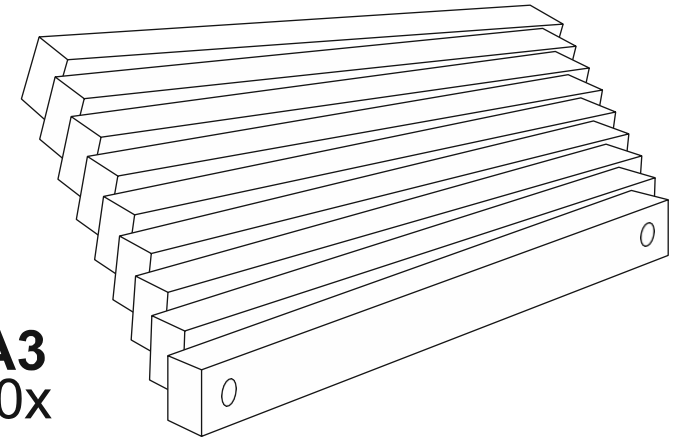

Панели раздвижные

для кроватей с ПМ

Φ1

16x

Φ2

4x

Φ3

8x

Φ4

4x

Φ5

2x

6

A1
4x

A2
2x

5

A3
1x

Φ1
2x

x8

Romano ✕
W<160cm,
ComoVeda
W<140cm

A3
10x

A4
2x