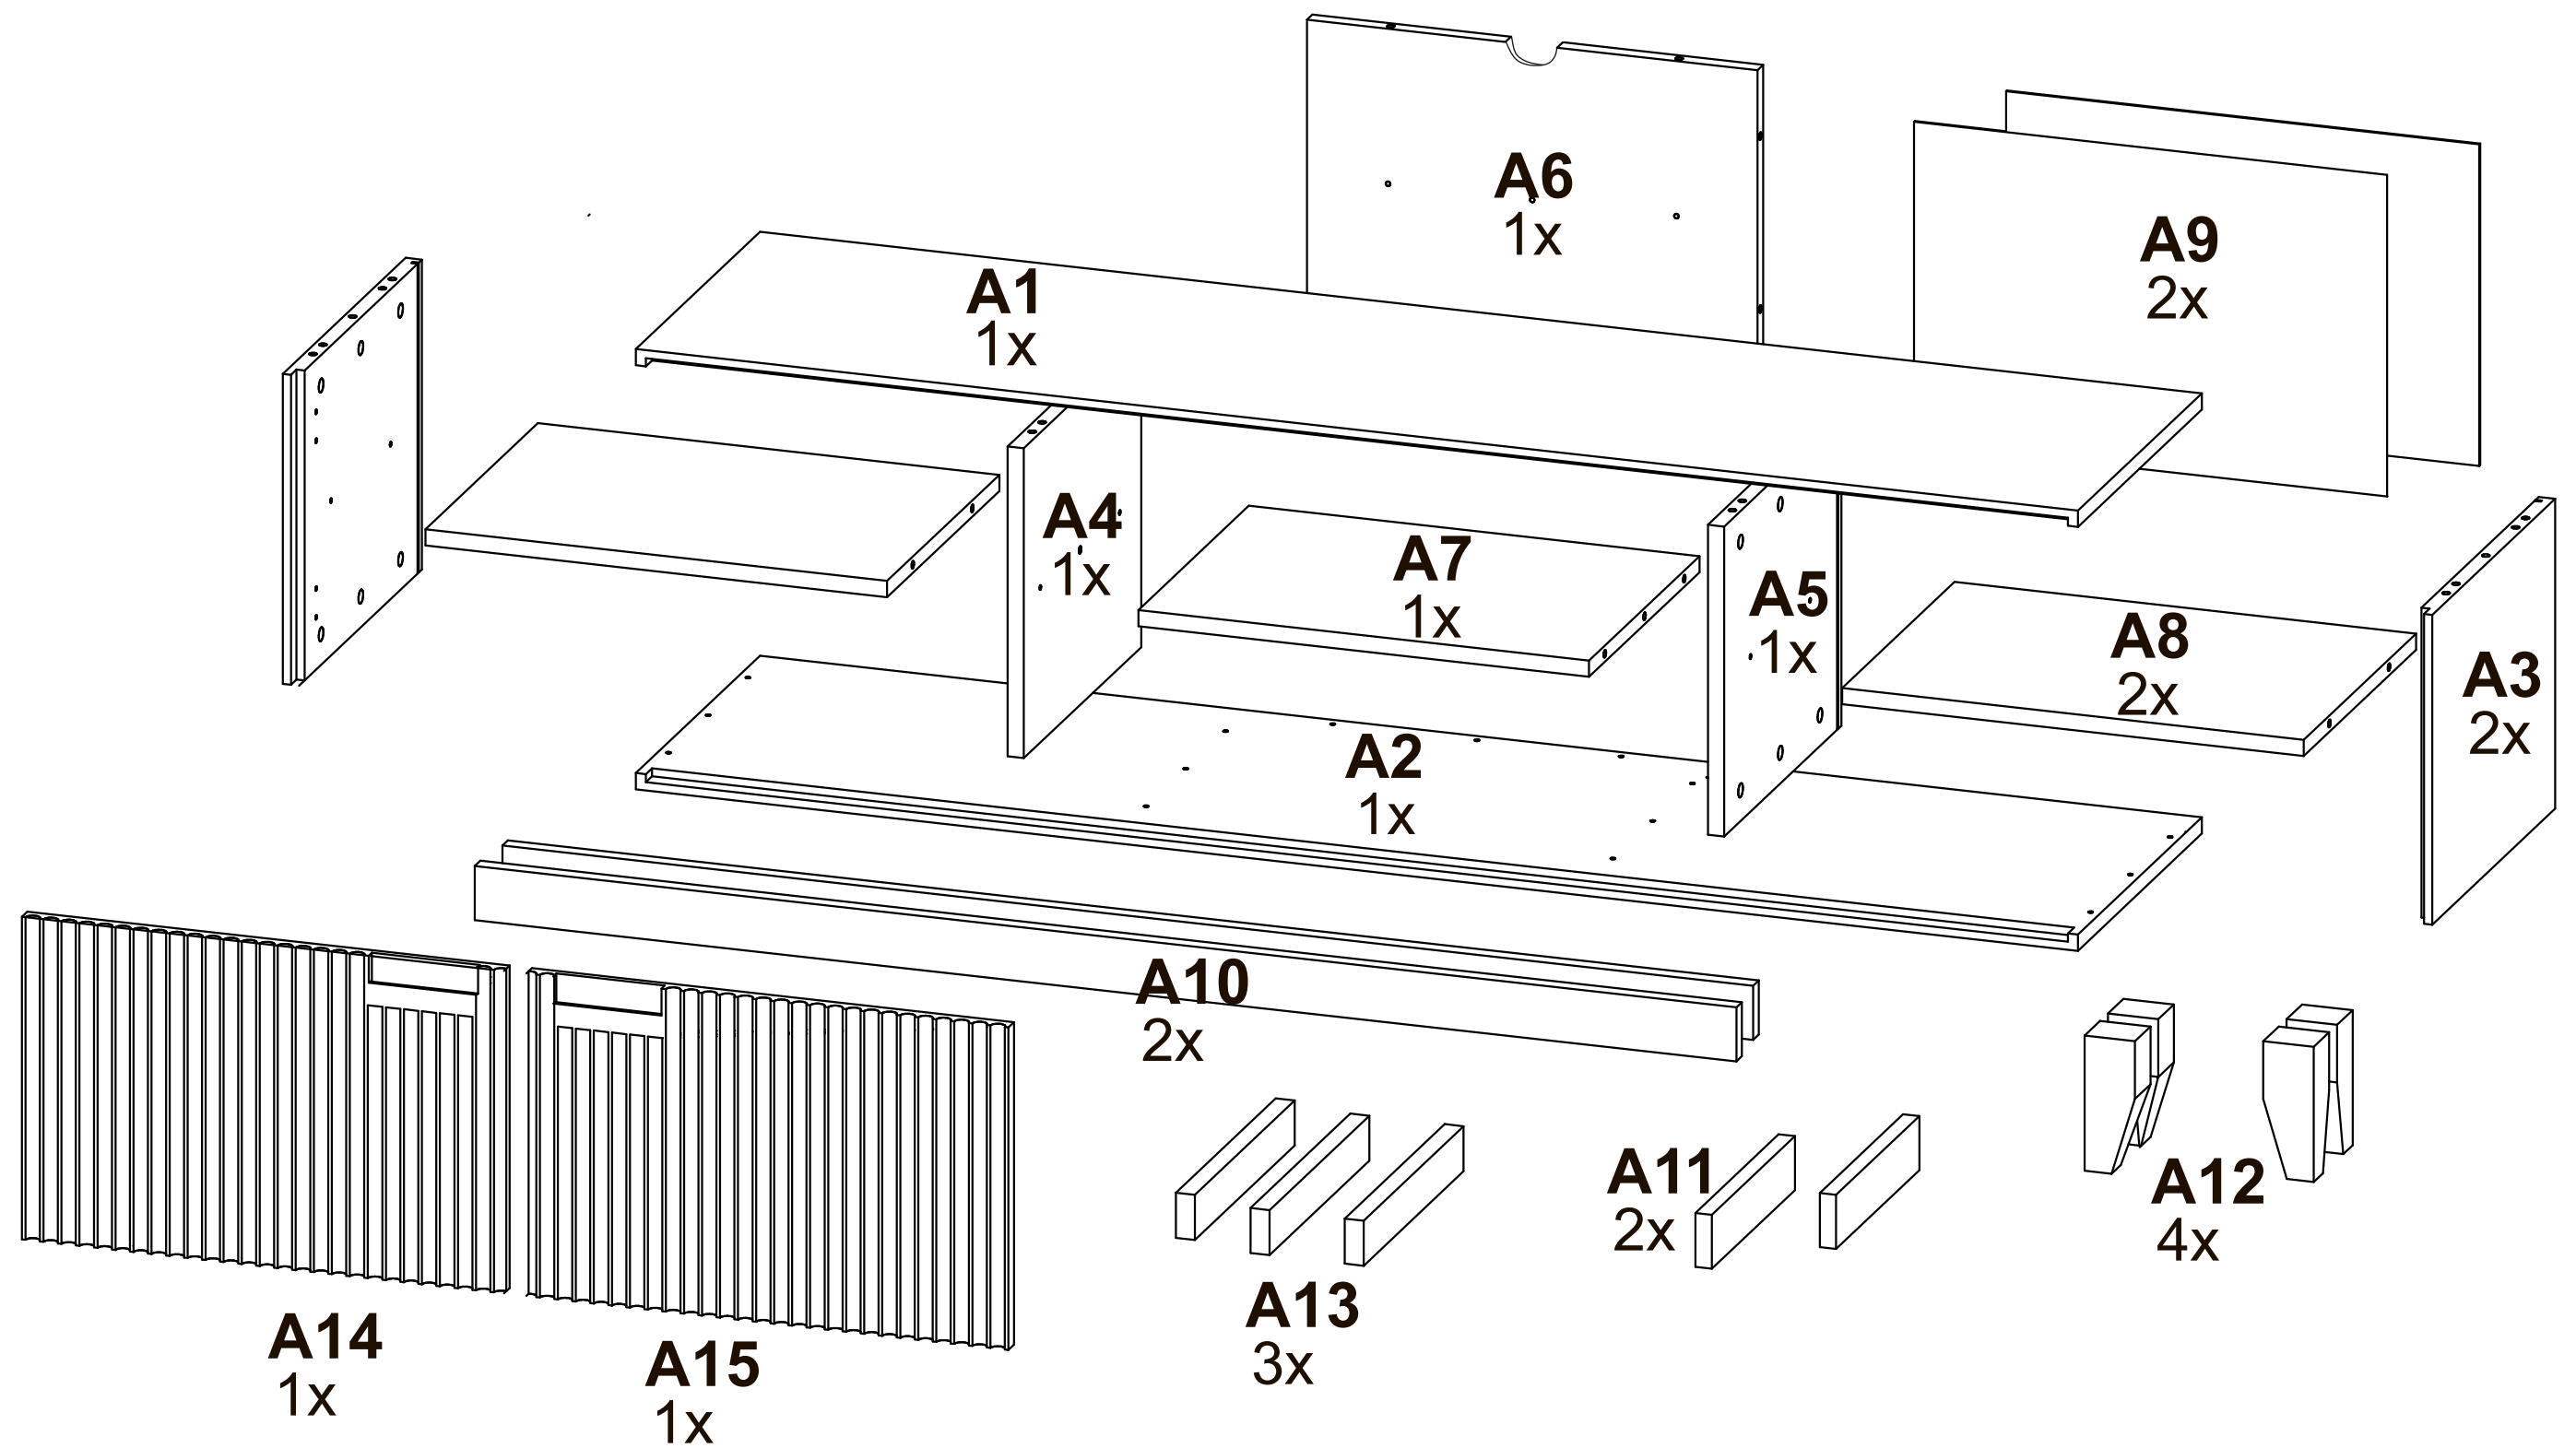

Φ1	Φ2	Φ3	Φ4	Φ5	Φ6	Φ7	Φ8	Φ9	Φ10	Φ11
46x	46x	34x	96x	16x	4x	4x	4x	4x	4x	4x