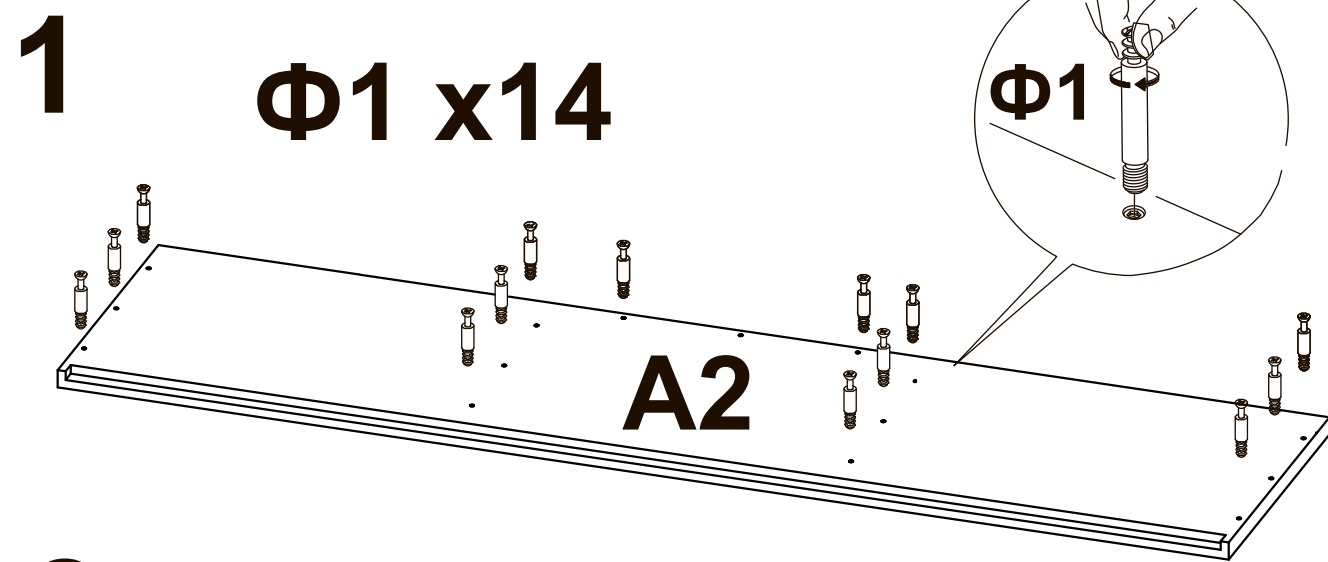

3 $\Phi 2 \times 12$

4

$\Phi 2 \times 12$

5

$\Phi 1 \times 2$

$\Phi 3 \times 1$

6