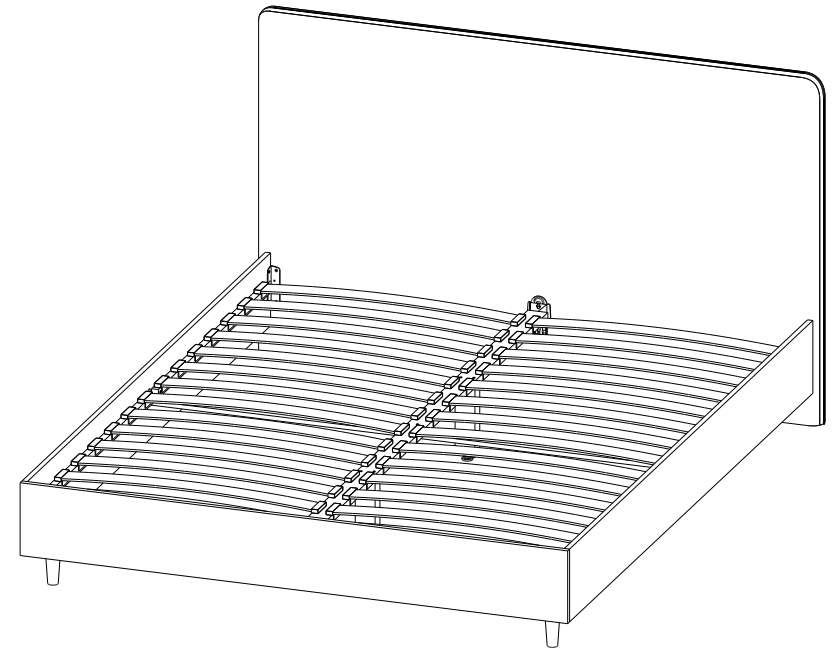

Кровать Миа

Райтон
природа сна

Φ1 M6x20 **Φ2** M6x40 **Φ3** 3,5x16 **Φ4** 3,5x20 **Φ5** 4x40 **Φ6** 4,5x70 **Φ7** M10

32x 20x 2x 4x 6x 6x 2x

Φ8 **Φ9** **Φ10** **Φ11** **Φ12**

2x 4x 2x 2x 6x

Φ13 **Φ14** **Φ15** **Φ16**

2x 3x 3x 2x

3x 3x

B1

28x

7

5

!!!

6