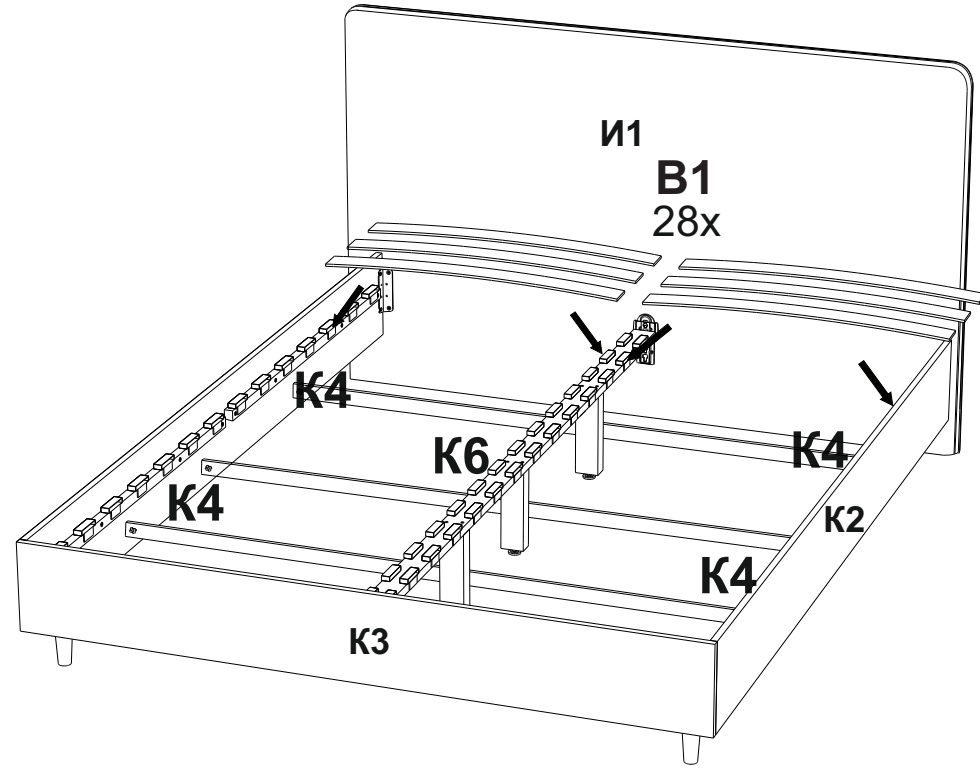

Кровать Миа

Райтон
природа сна

Φ1 M6x20 **Φ2** M6x40 **Φ3** 3,5x16 **Φ4** 3,5x20 **Φ5** 4x40 **Φ6** 4,5x70 **Φ7** M10

32x 20x 2x 4x 6x 6x 2x

Φ8 **Φ9** **Φ10** **Φ11** **Φ12**

2x 4x 2x 2x 6x

Φ13 **Φ14** **Φ15** **Φ16**

2x 3x 3x 2x

3x 3x

B1

28x

7

5

!!!

6