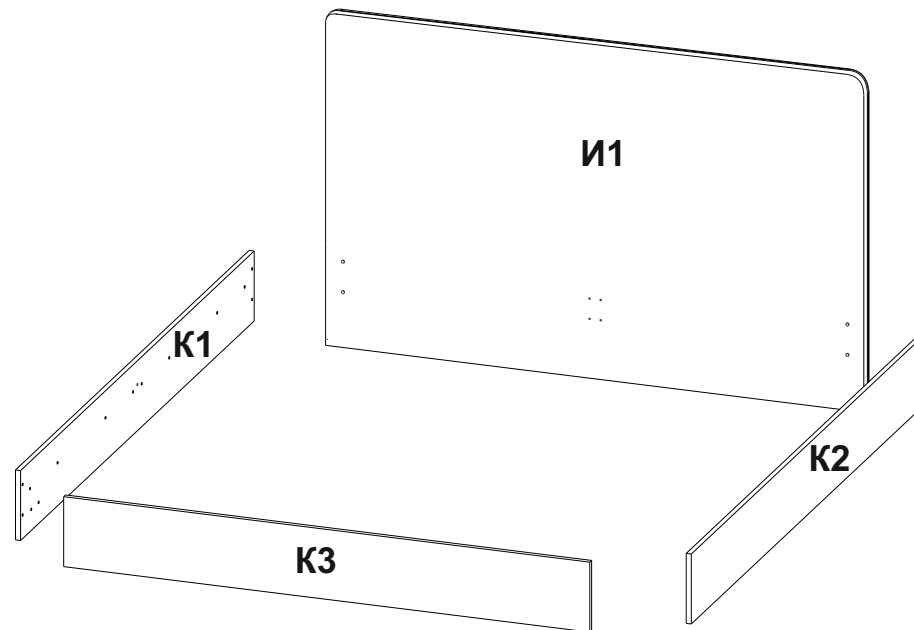

Кровать Миа

Райтон
природа сна

Φ1 M6x20 **Φ2** M6x40 **Φ3** 3,5x16 **Φ4** 3,5x20 **Φ5** 4x40 **Φ6** 4,5x70 **Φ7** M10

32x 20x 2x 4x 6x 6x 2x

Φ8 **Φ9** **Φ10** **Φ11** **Φ12**

2x 4x 2x 2x 6x

Φ13 **Φ14** **Φ15** **Φ16**

2x 3x 3x 2x

3x 3x

B1

28x

7

5

!!!

6