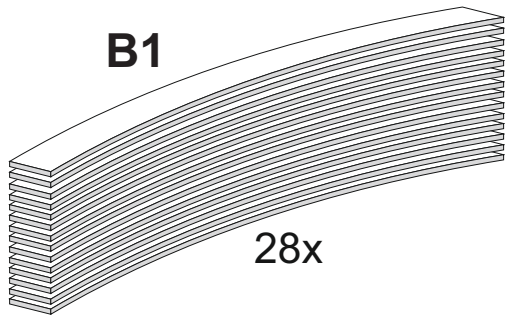

Кровать Миа

Райтон
природа сна

Φ1 M6x20 **Φ2** M6x40 **Φ3** 3,5x16 **Φ4** 3,5x20 **Φ5** 4x40 **Φ6** 4,5x70 **Φ7** M10

32x 20x 2x 4x 6x 6x 2x

Φ8 **Φ9** **Φ10** **Φ11** **Φ12**

2x 4x 2x 2x 6x

Φ13 **Φ14** **Φ15** **Φ16**

2x 3x 3x 2x

3x 3x

B1

28x

7

5

!!!

6